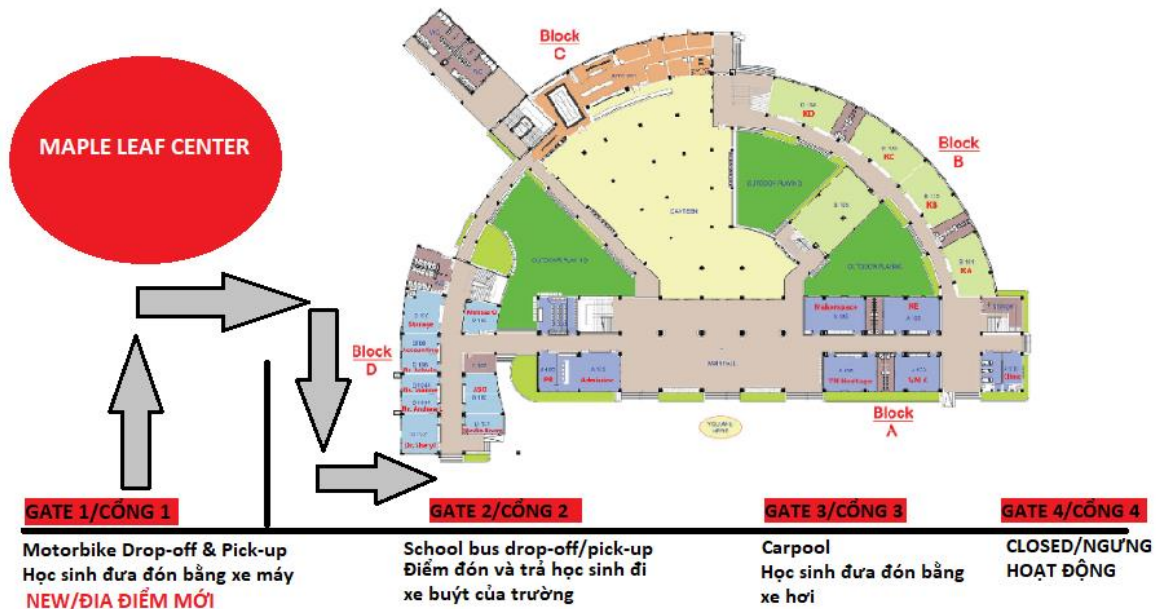

Ngày 07/09/2018

Kính gửi Quý phụ huynh và Người Giám hộ học sinh,

Nhà trường xin thông báo đến Quý phụ huynh việc thay đổi cổng đưa đón học sinh đang theo học tại trường CIS như sau:

Bắt đầu từ **thứ Hai, 10/09/2018**, cổng số 4 của học xá CIS sẽ đóng để phục vụ cho công trình xây dựng tòa nhà Makerspace mới của hệ thống. Do đó, địa điểm đón và đưa học sinh tại cổng 4 sẽ được chuyển sang cổng số 1 - học xá CIS. Cụ thể như sau:

- **Buổi sáng:**
  - **Phụ huynh đưa đón học sinh bằng xe máy:** Quý Phụ huynh vui lòng dừng xe tại Cổng 1 (hoặc đỗ xe ở Bãi giữ xe Cổng 1).
  - **Phụ huynh đưa đón học sinh bằng xe hơi:** Di chuyển/ đỗ xe như hướng dẫn thường ngày (không thay đổi)
  - Các em học sinh sẽ vào trường bằng cổng 1 và di chuyển qua sảnh chính của học xá theo lối đi sau dãy phòng Ban giám hiệu.
- **Buổi chiều:**
  - **Phụ huynh đưa đón học sinh bằng xe máy:** Quý Phụ huynh vui lòng dừng xe tại Cổng 1 (hoặc đỗ xe ở Bãi giữ xe Cổng 1).
  - **Phụ huynh đưa đón học sinh bằng xe hơi:** Di chuyển/ đỗ xe như hướng dẫn thường ngày (không thay đổi)
  - Các em học sinh sau khi tan học vẫn sẽ tập trung tại khu vực Nhà ăn của CIS trong thời gian chờ phụ huynh đến đón.
  - Quý phụ huynh có thể tham khảo hình dưới đây:

Nhà trường hiểu rằng sự thay đổi này ban đầu sẽ có thể gây nhiều bất tiện cho Quý phụ huynh và các em học sinh, nhưng chúng tôi rất mong nhận được sự thông cảm và hợp tác của Quý vị.

Nếu Quý phụ huynh có bất kì thắc mắc gì về sự thay đổi này, xin vui lòng liên hệ với phòng Học vụ tại phòng D103 hoặc email đến địa chỉ email: cis.academic@admin.cis.edu.vn để được hỗ trợ kịp thời.

Trân trọng,
Phòng Học Vụ CIS